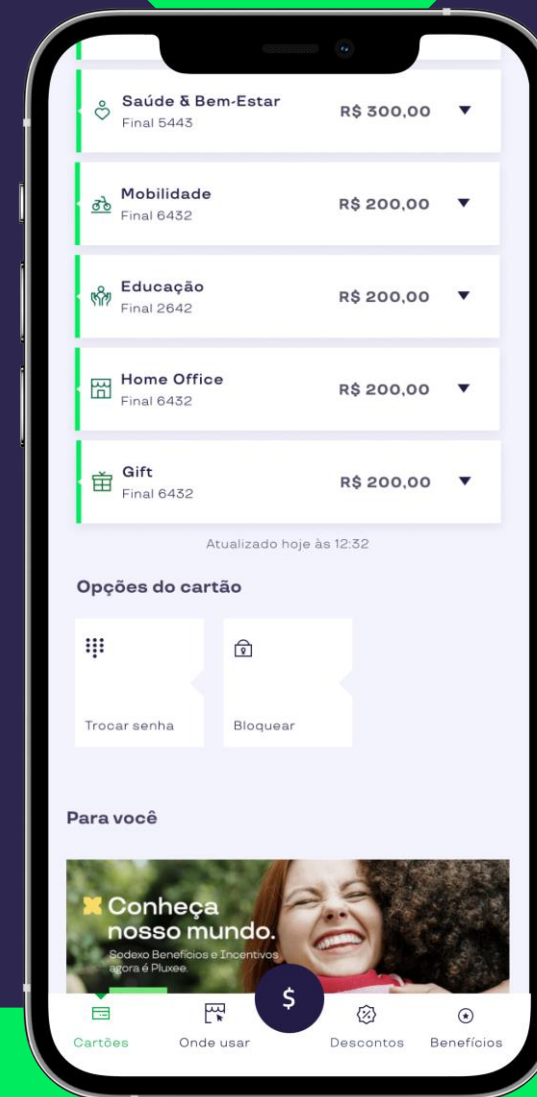

Um mundo de oportunidades a um toque de distância!

O nosso app **Pluxee Brasil** reúne informação e funcionalidades para tornar a sua vida mais prática e segura. Olha que legal tudo que você pode fazer em poucos cliques!

Alterar, bloquear e desbloquear a sua senha

Pagar por aproximação

Consultar o saldo e o extrato de transações

Consultar um estabelecimento próximo à você

Alterar sua senha

Acessar até 300 promoções todos os meses: de restaurantes a cinemas, passando por escolas de idioma, lojas de roupa, eletrodomésticos e até spas!

Gerar cartões virtuais para compras online

Quer pagar suas compras ou refeições por aproximação?

Ative o pagamento via NFC para ter a praticidade de pagar **usando apenas o seu celular ou smartwatch.**

O recurso de **#AproximouPagou** está disponível para iOS e Android!

Quer mais? Gere cartões virtuais!

Essa é uma ótima opção para garantir a segurança de suas transações em compras on-line, em sites ou apps de delivery.

Você vai amar o Leve Mais com Pluxee!

Aproveite condições especiais em mercados e supermercados*, do Brasil inteiro, e ganhe mimos exclusivos da Pluxee!